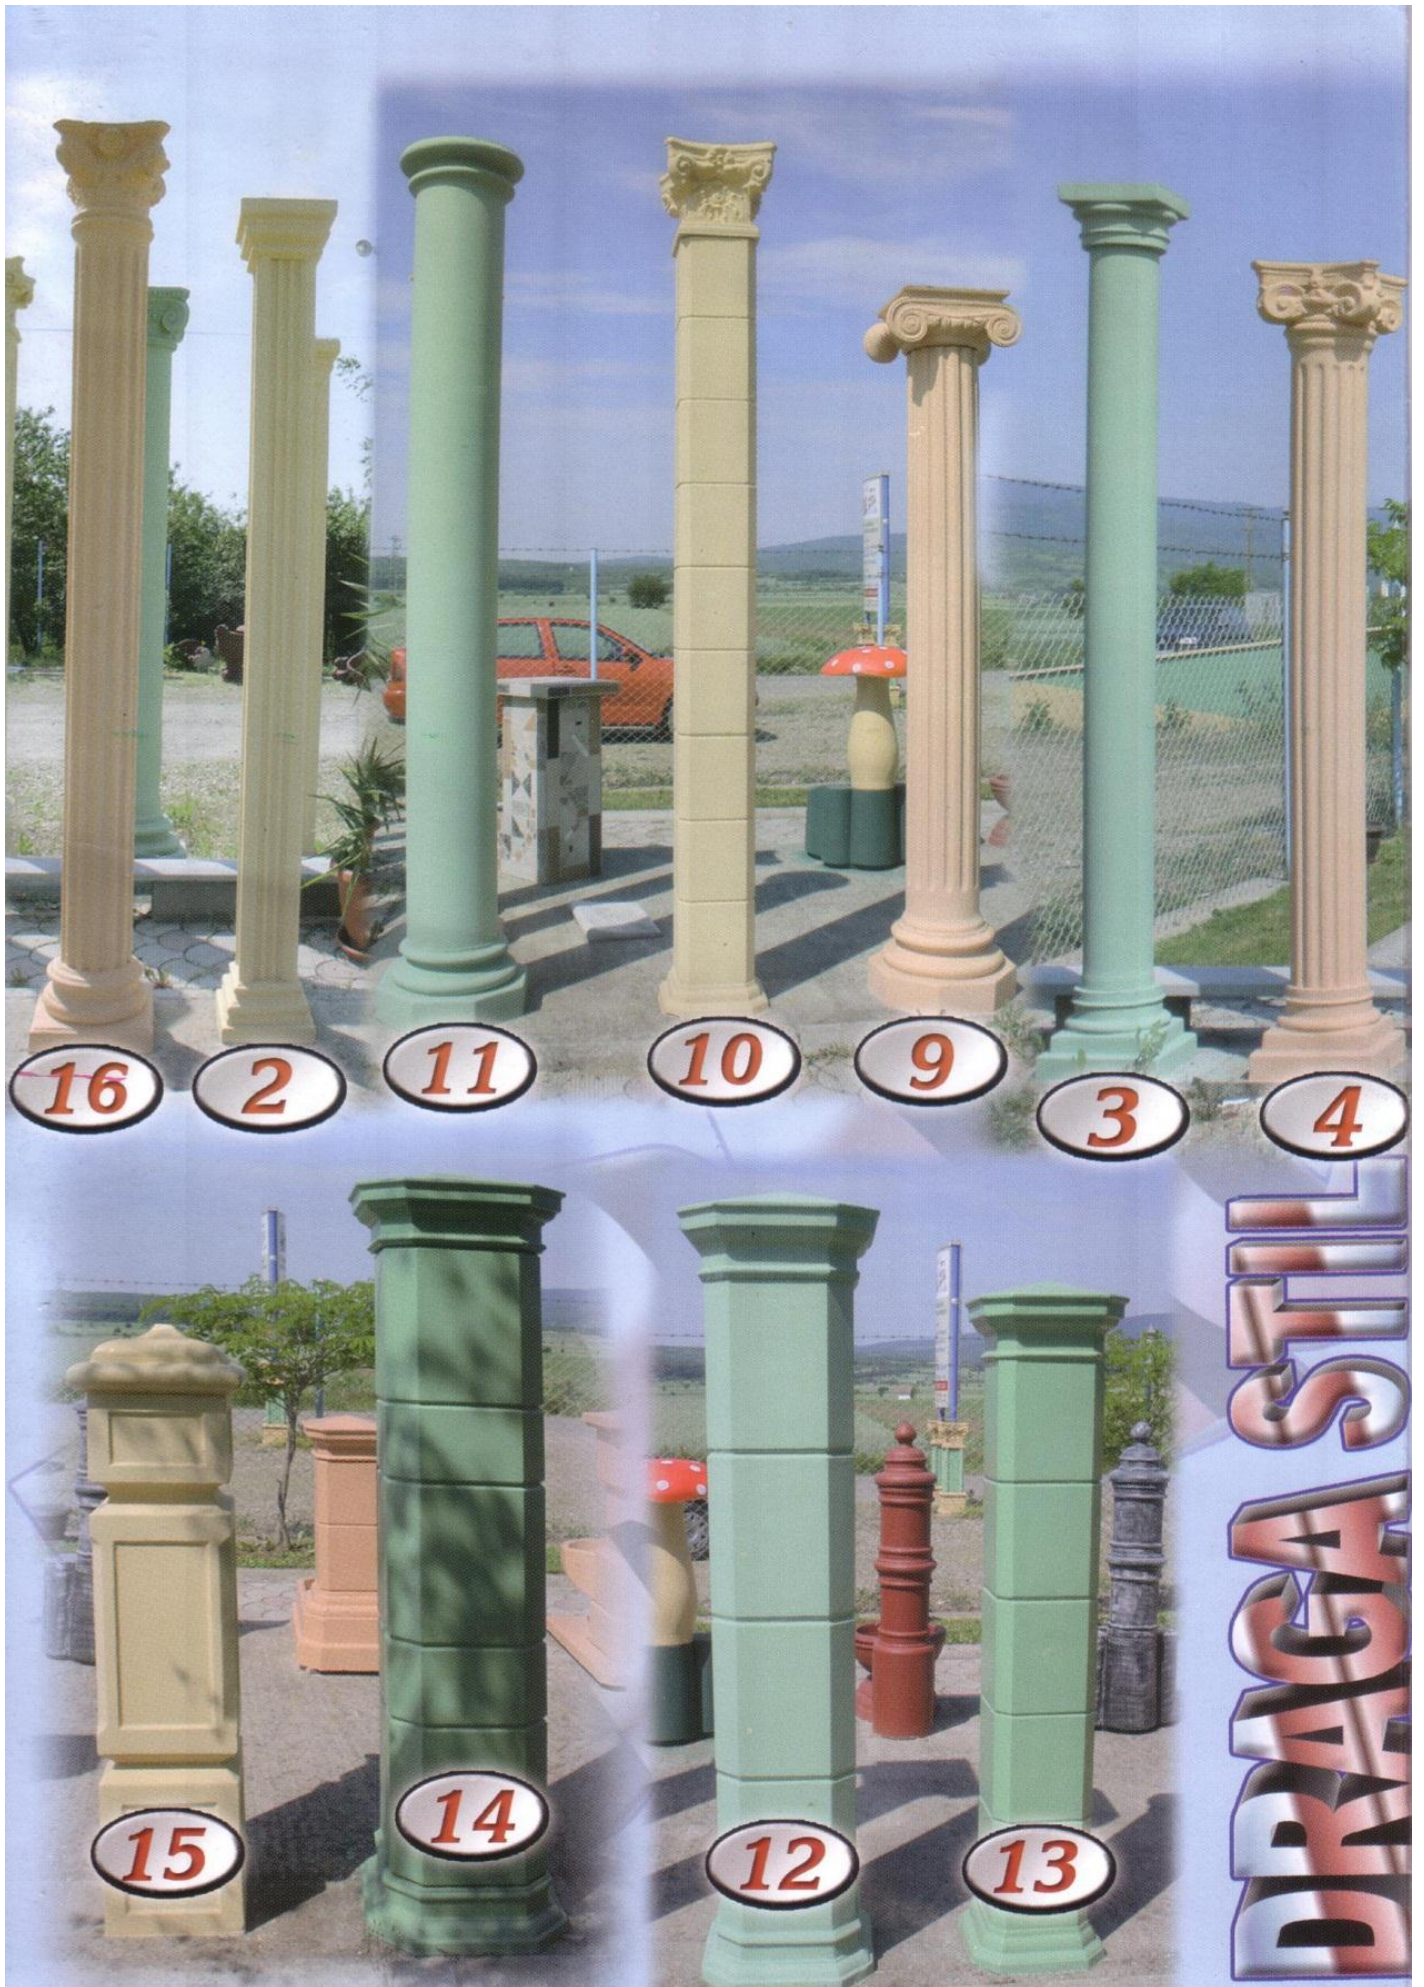

16

2

11

10

9

3

4

15

14

12

13

DRAGA STIL